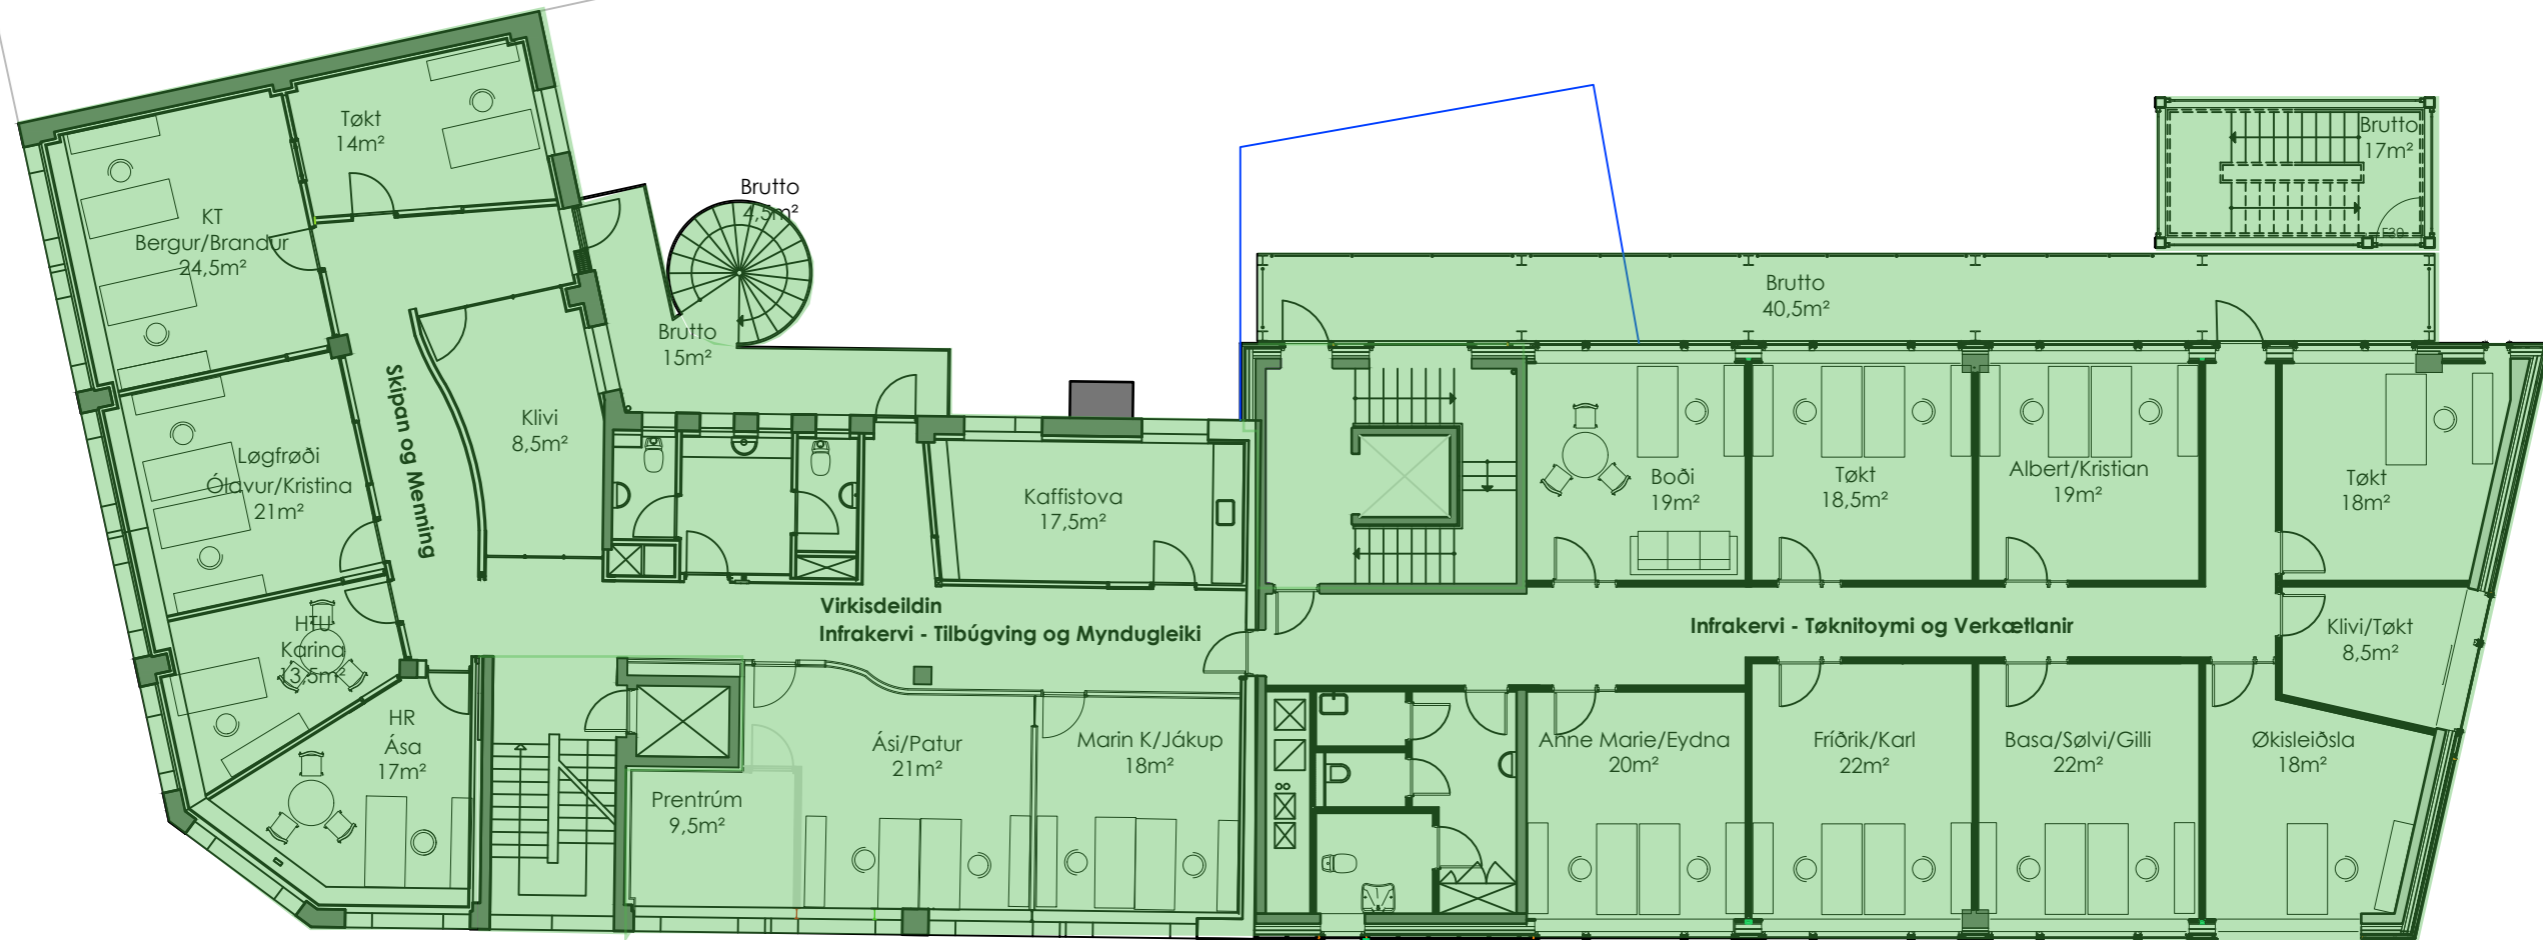

## 4. HÆDD

Samlað vídd, brutto  
**587m<sup>2</sup>**

Svalar **55,5m<sup>2</sup>**  
Trappur utan **21,5m<sup>2</sup>**

- Felags LV/UMMR
- LV
- UMMR
- HAF
- Felags LV/UMMR/HAF

Vídd, brutto  
301m<sup>2</sup>